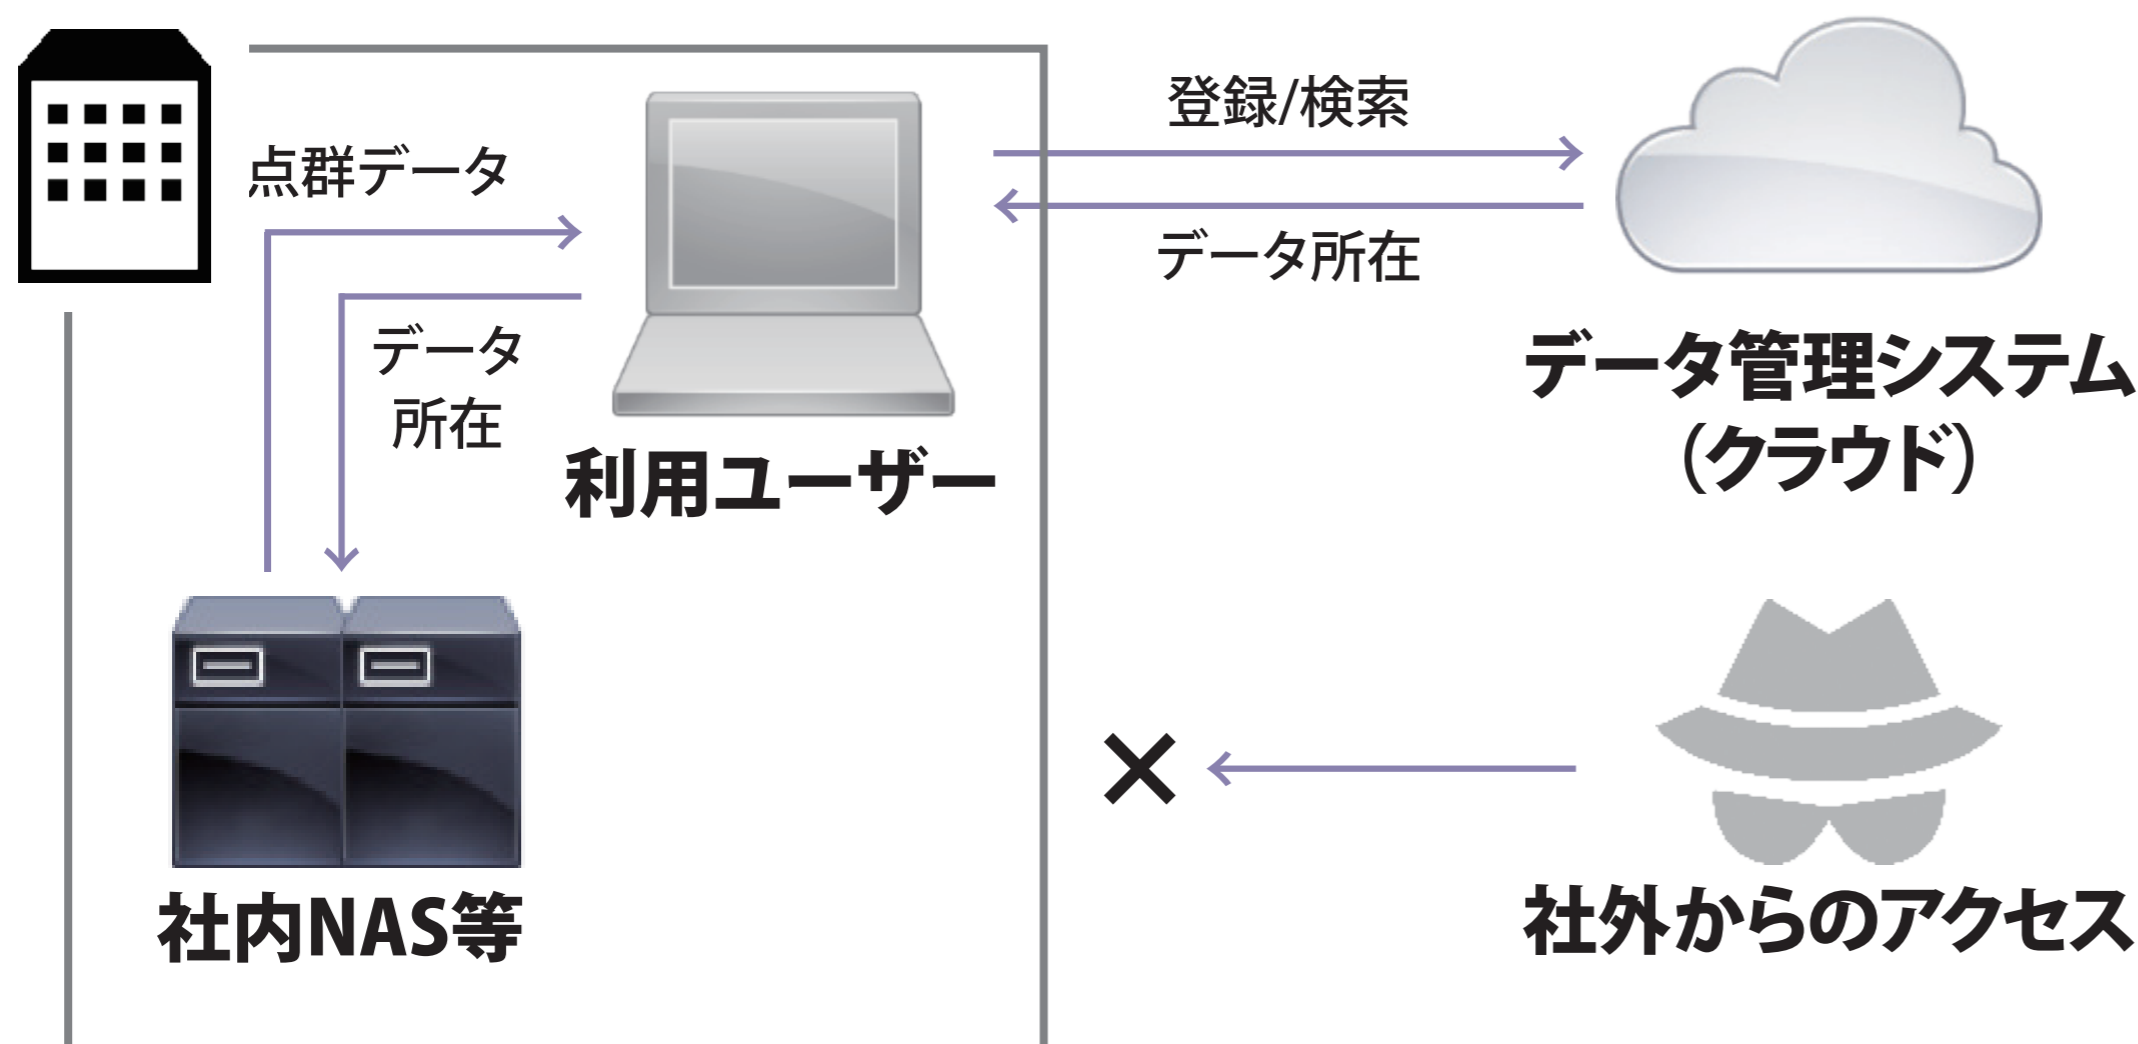

点群データ管理システム

[共同開発]

◆増え続ける点群計測データの保管と利活用促進に◆

- ▶ 点群データを地図アプリライクにビジュアル管理
- ▶ データ保管先はオンプレ対応!データ流出リスク回避
- ▶ 豊富なデータ登録項目と検索機能

2Dマップにデータ範囲をマークして登録

点群データが存在する範囲を2Dマップ上にマーク、関連情報・ファイルを合わせて保存できます。地図アプリを眺めるようにデータ存在範囲が確認できるため、検索漏れによる見落としも防止できます。

データ保管先オンプレミス対応

データ保管先をショートカットとして登録するため、オンプレ・クラウドどちらもOK(混在可)データ取り扱い契約等でクラウド保管が禁止されている場合にも対応できます。

豊富な登録項目と検索機能

豊富に用意された登録項目。年月日はもちろん発注元や登録者情報も備えています。全項目検索対象となるため容易に絞り込み出来ます。