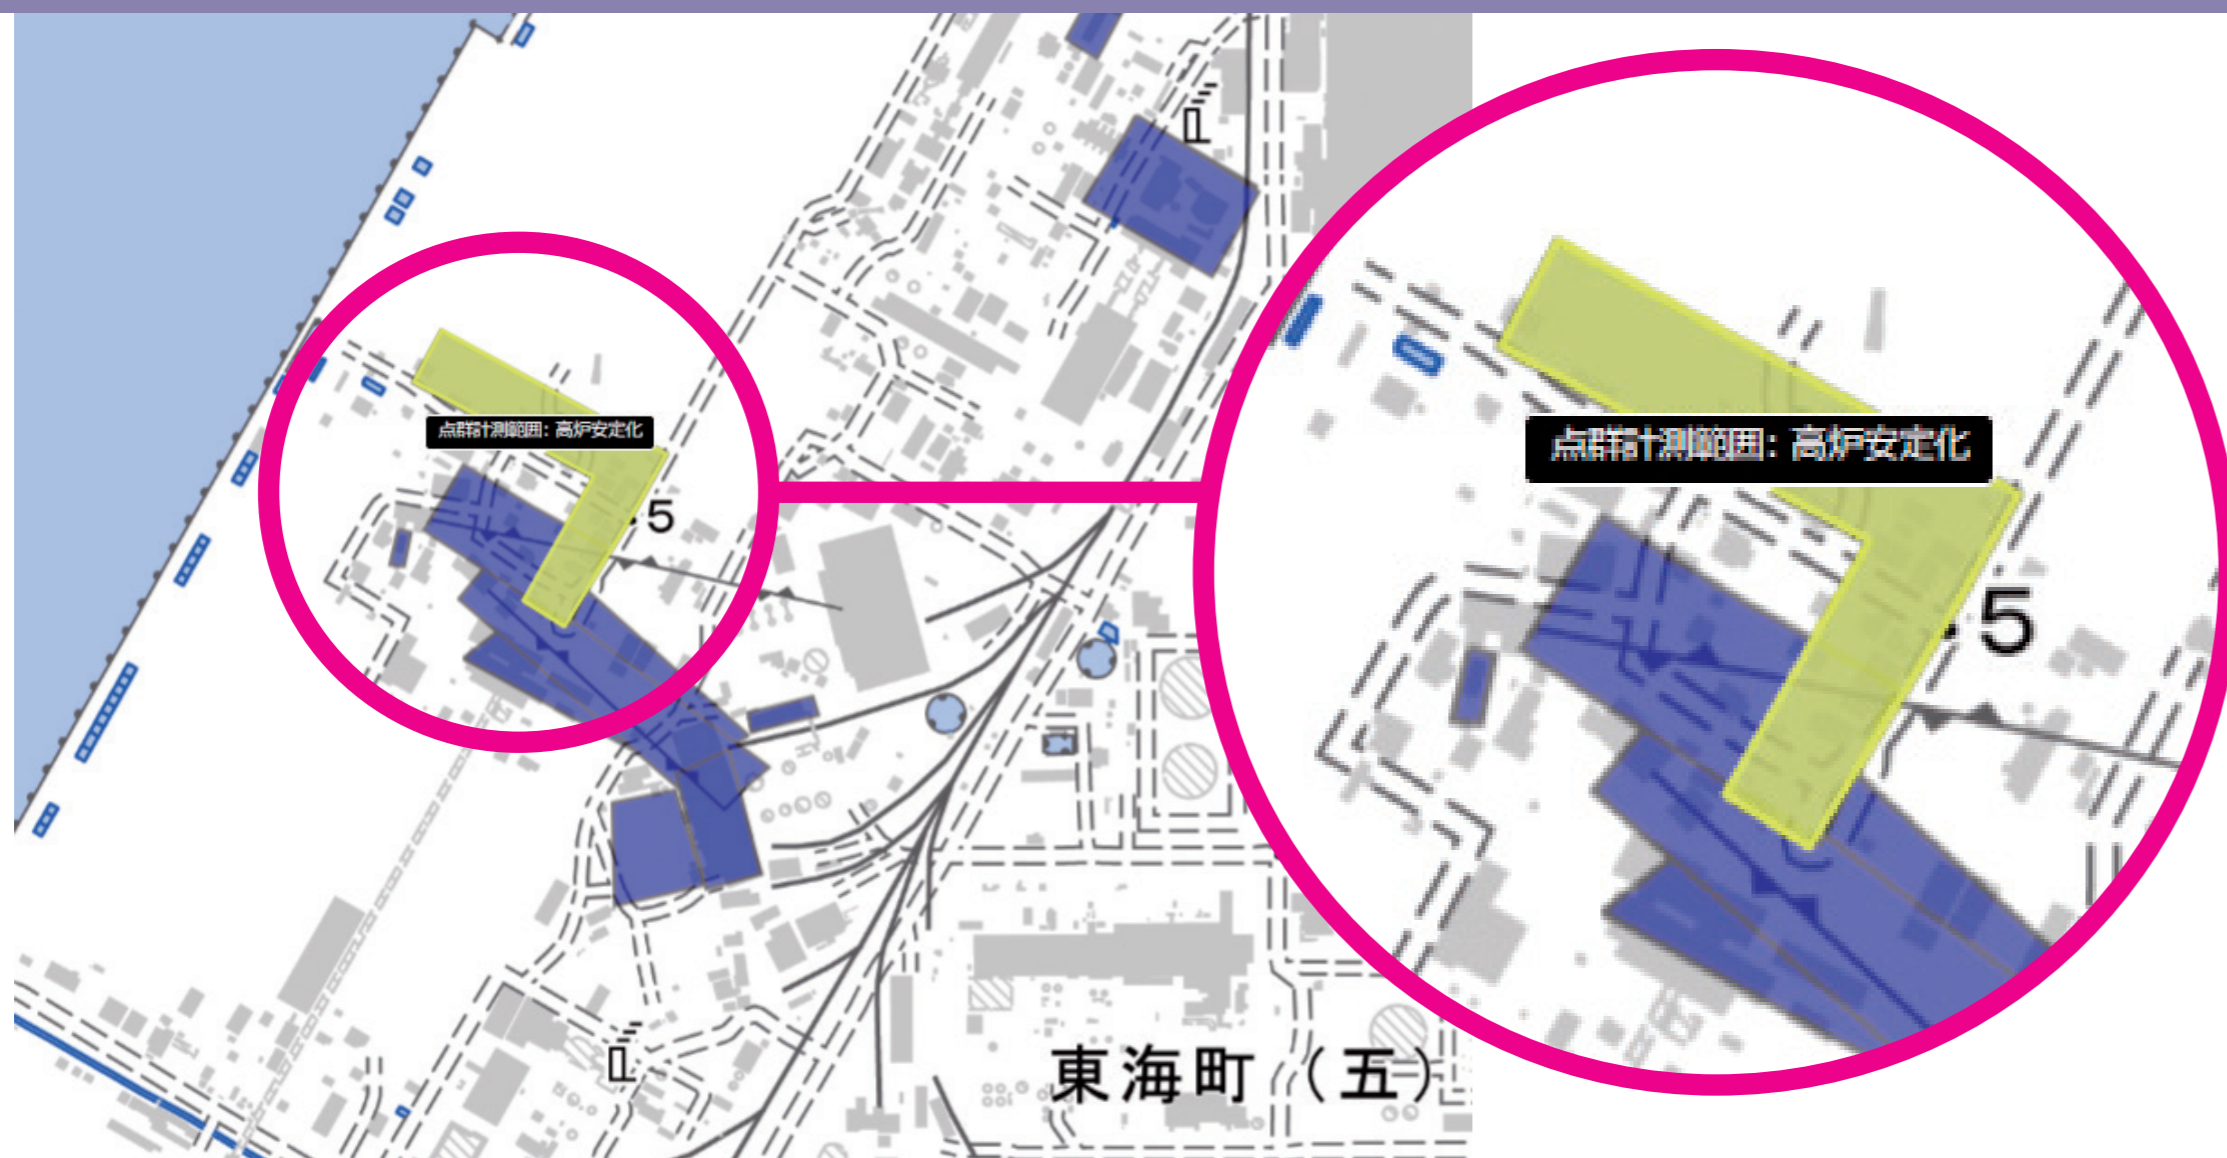

点群データ管理システム

[共同開発]

◆増え続ける点群計測データの保管と利活用促進に◆

- ▶ 点群データを地図アプリライクにビジュアル管理
- ▶ データ保管先はオンプレ対応!データ流出リスク回避
- ▶ 豊富なデータ登録項目と検索機能

2Dマップにデータ範囲をマークして登録

点群データが存在する範囲を2Dマップ上にマーク、関連情報・ファイルを合わせて保存できます。地図アプリを眺めるようにデータ存在範囲が確認できるため、検索漏れによる見落としも防止できます。